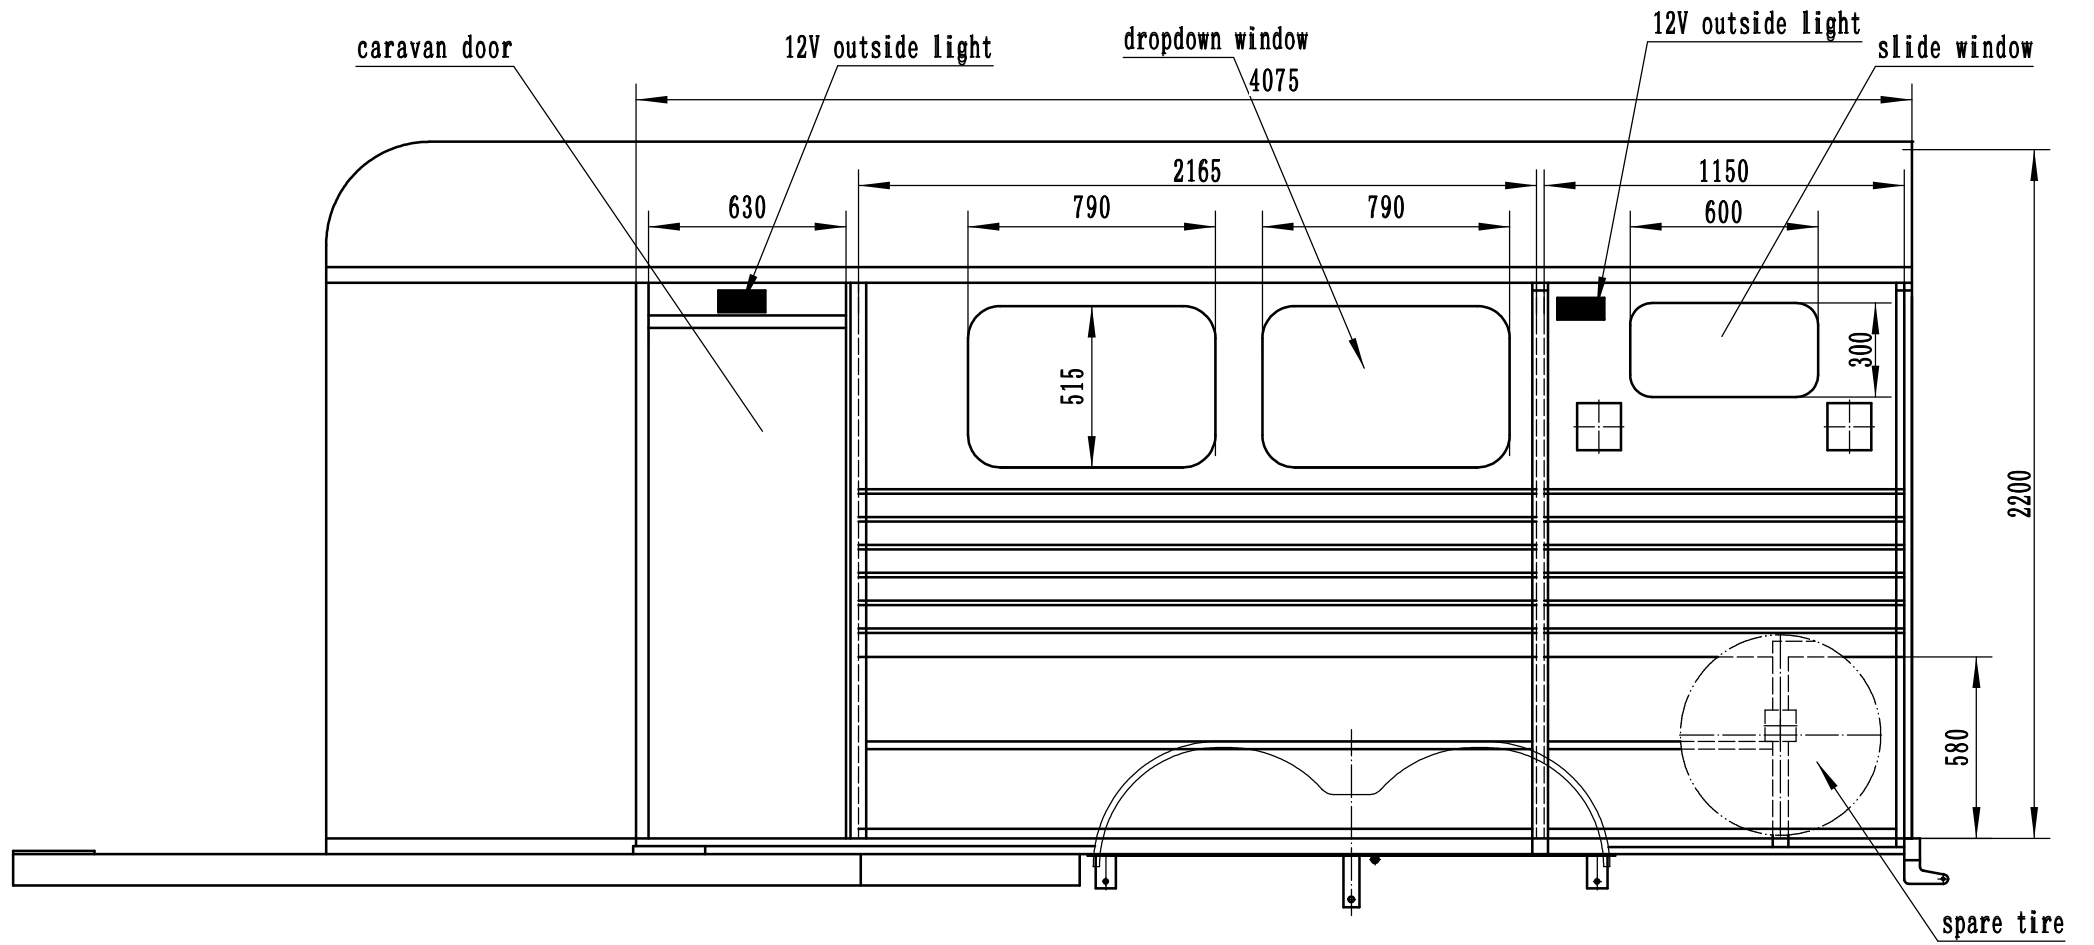

							镀锌材料=Q235A		HORSSEN TRAILER	
标记	处数	分区	更改文件号	签名	年、月、日			LAYOUT		
设计	赵方	2017.4.26	标准化			阶段标记	重量	比例		
审核								1:25		
工艺				批准		共	张	第	张	

JHT. 2HAL. 2788. 01-00

overhead cupboards with outside access door

bed