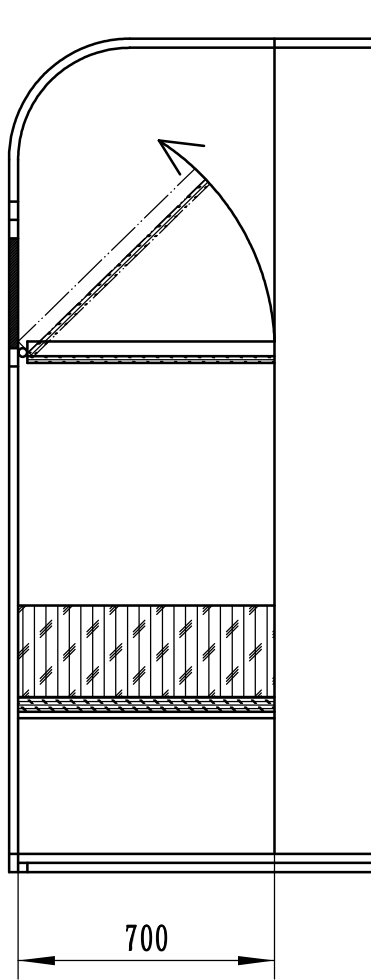

							镀锌材料=Q235A		HORSSEN TRAILER	
标记	处数	分区	更改文件号	签名	年、月、日			LAYOUT		
设计	赵方	2017.4.26	标准化			阶段标记	重量	比例		
审核								1:25		
工艺				批准		共	张	第	张	

JHT. 2HAL. 2788. 01-00

overhead cupboards with outside access door

bed