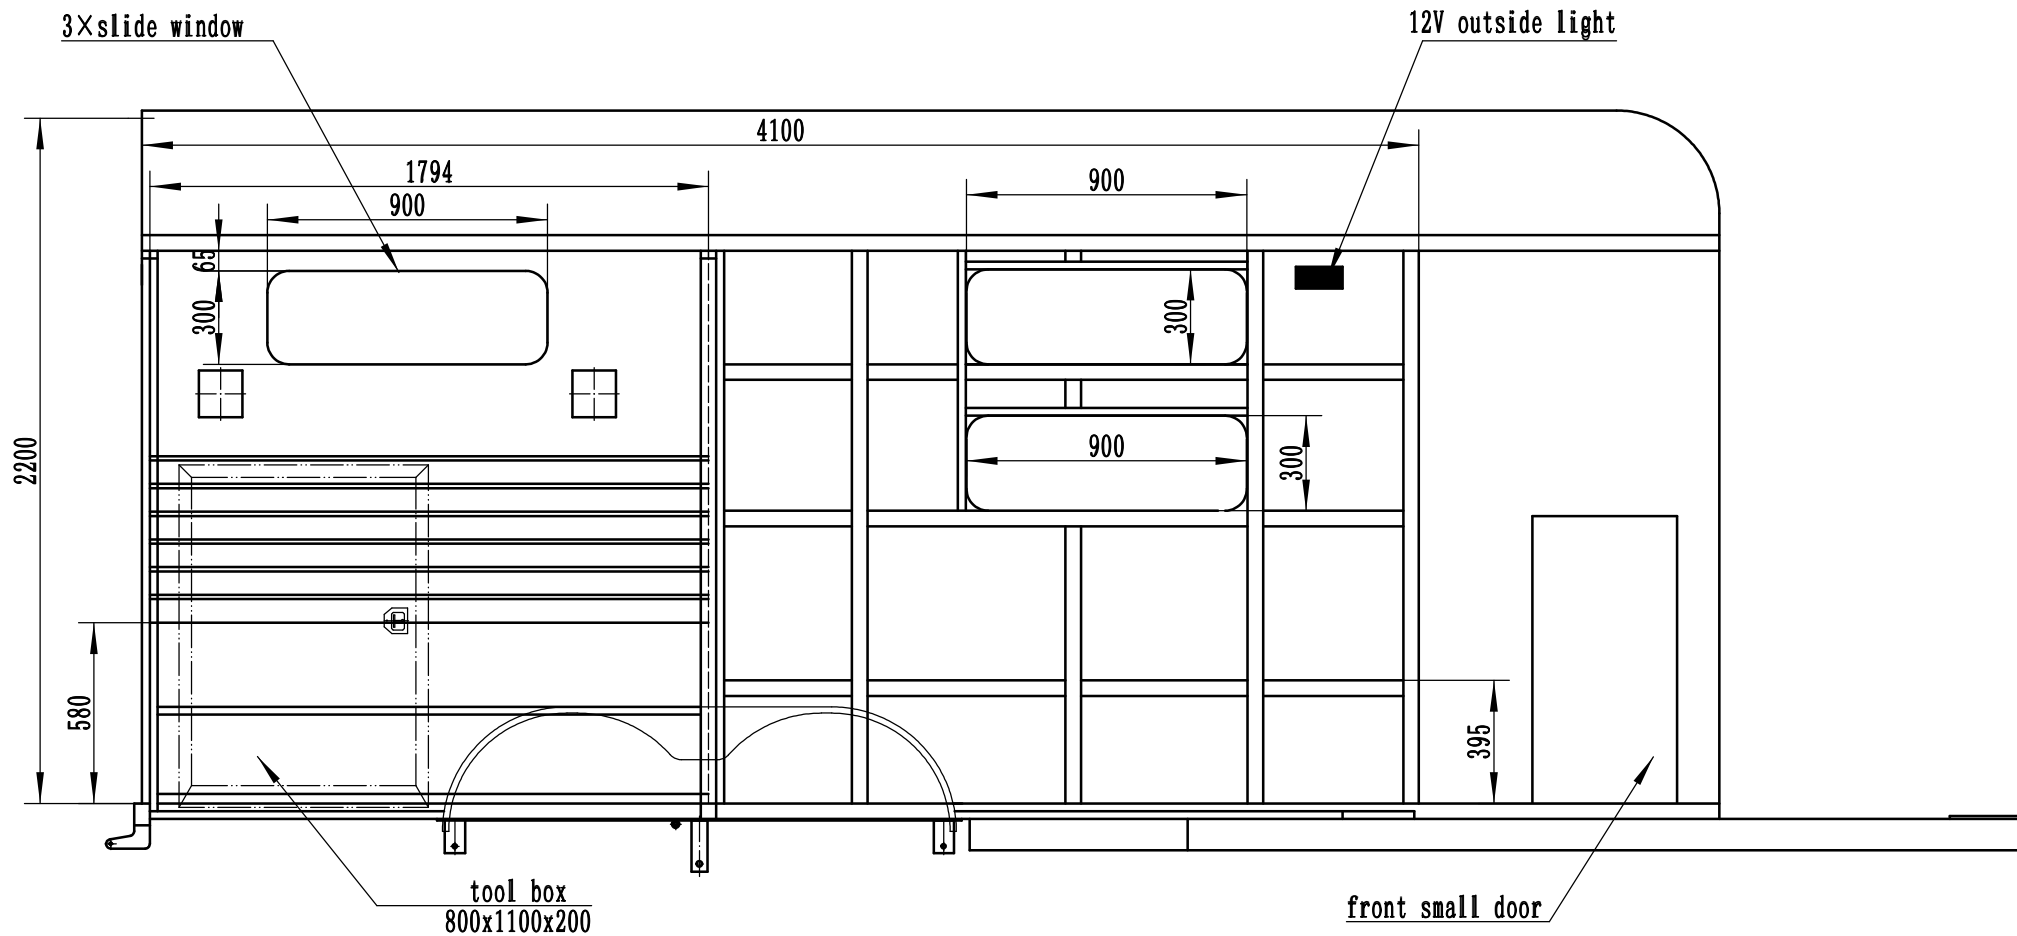

							镀锌材料=Q235A		HORSSEN TRAILER	
标记	处数	分区	更改文件号	签名	年、月、日			LAYOUT		
设计	赵方	2017.4.26	标准化			阶段标记	重量	比例		
审核								1:25		
工艺				批准		共	张	第	张	

JHT. 2HAL. 2788. 01-00

overhead cupboards with outside access door

bed