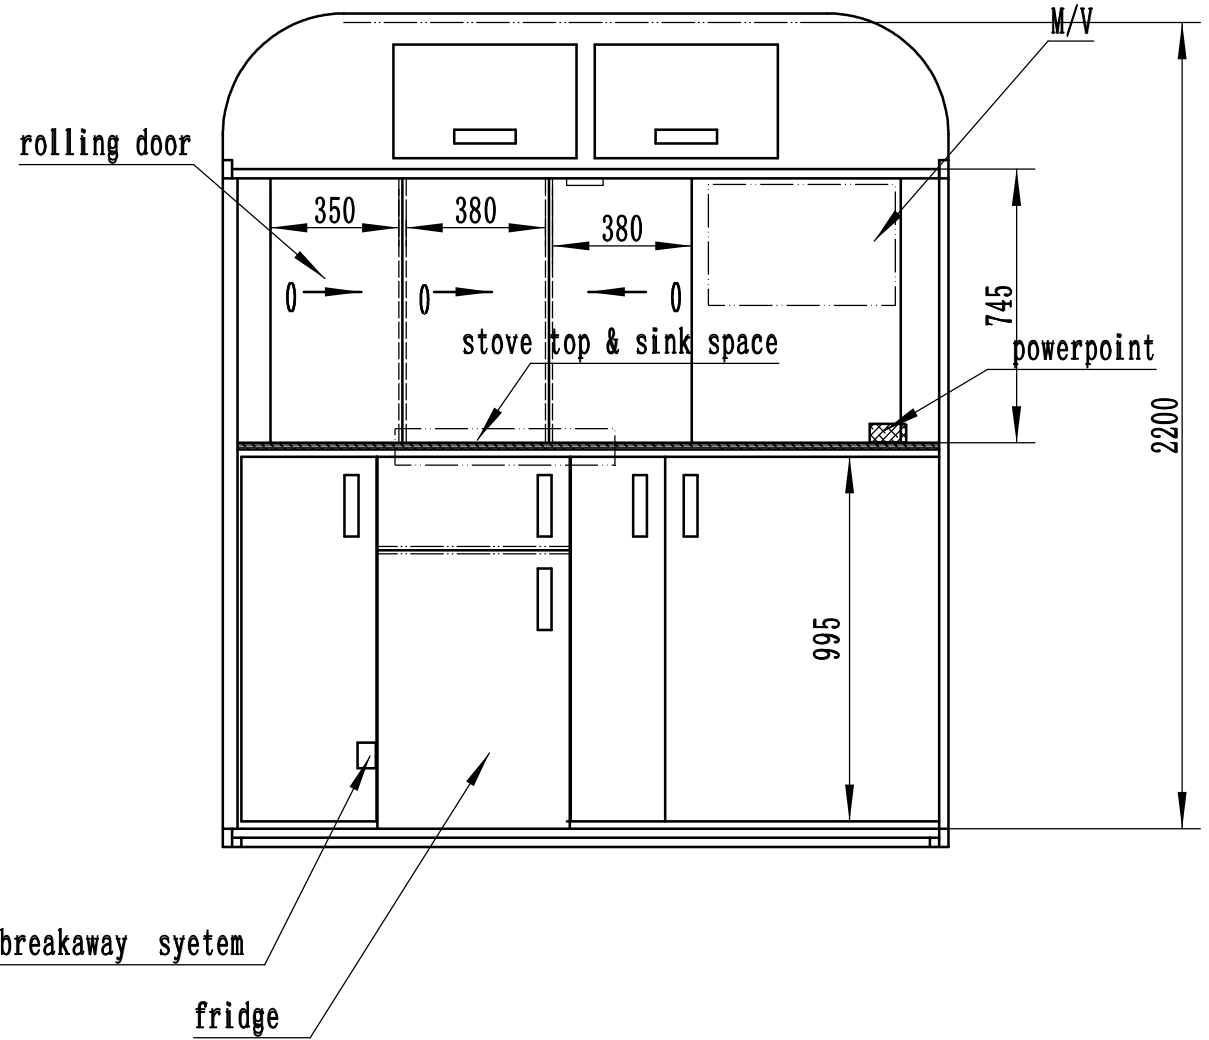

							镀锌材料=Q235A		HORSSEN TRAILER	
标记	处数	分区	更改文件号	签名	年、月、日			LAYOUT		
设计	赵方	2017.4.26	标准化			阶段标记	重量	比例		
审核								1:25		
工艺				批准		共	张	第	张	

JHT. 2HAL. 2788. 01-00

overhead cupboards with outside access door

bed