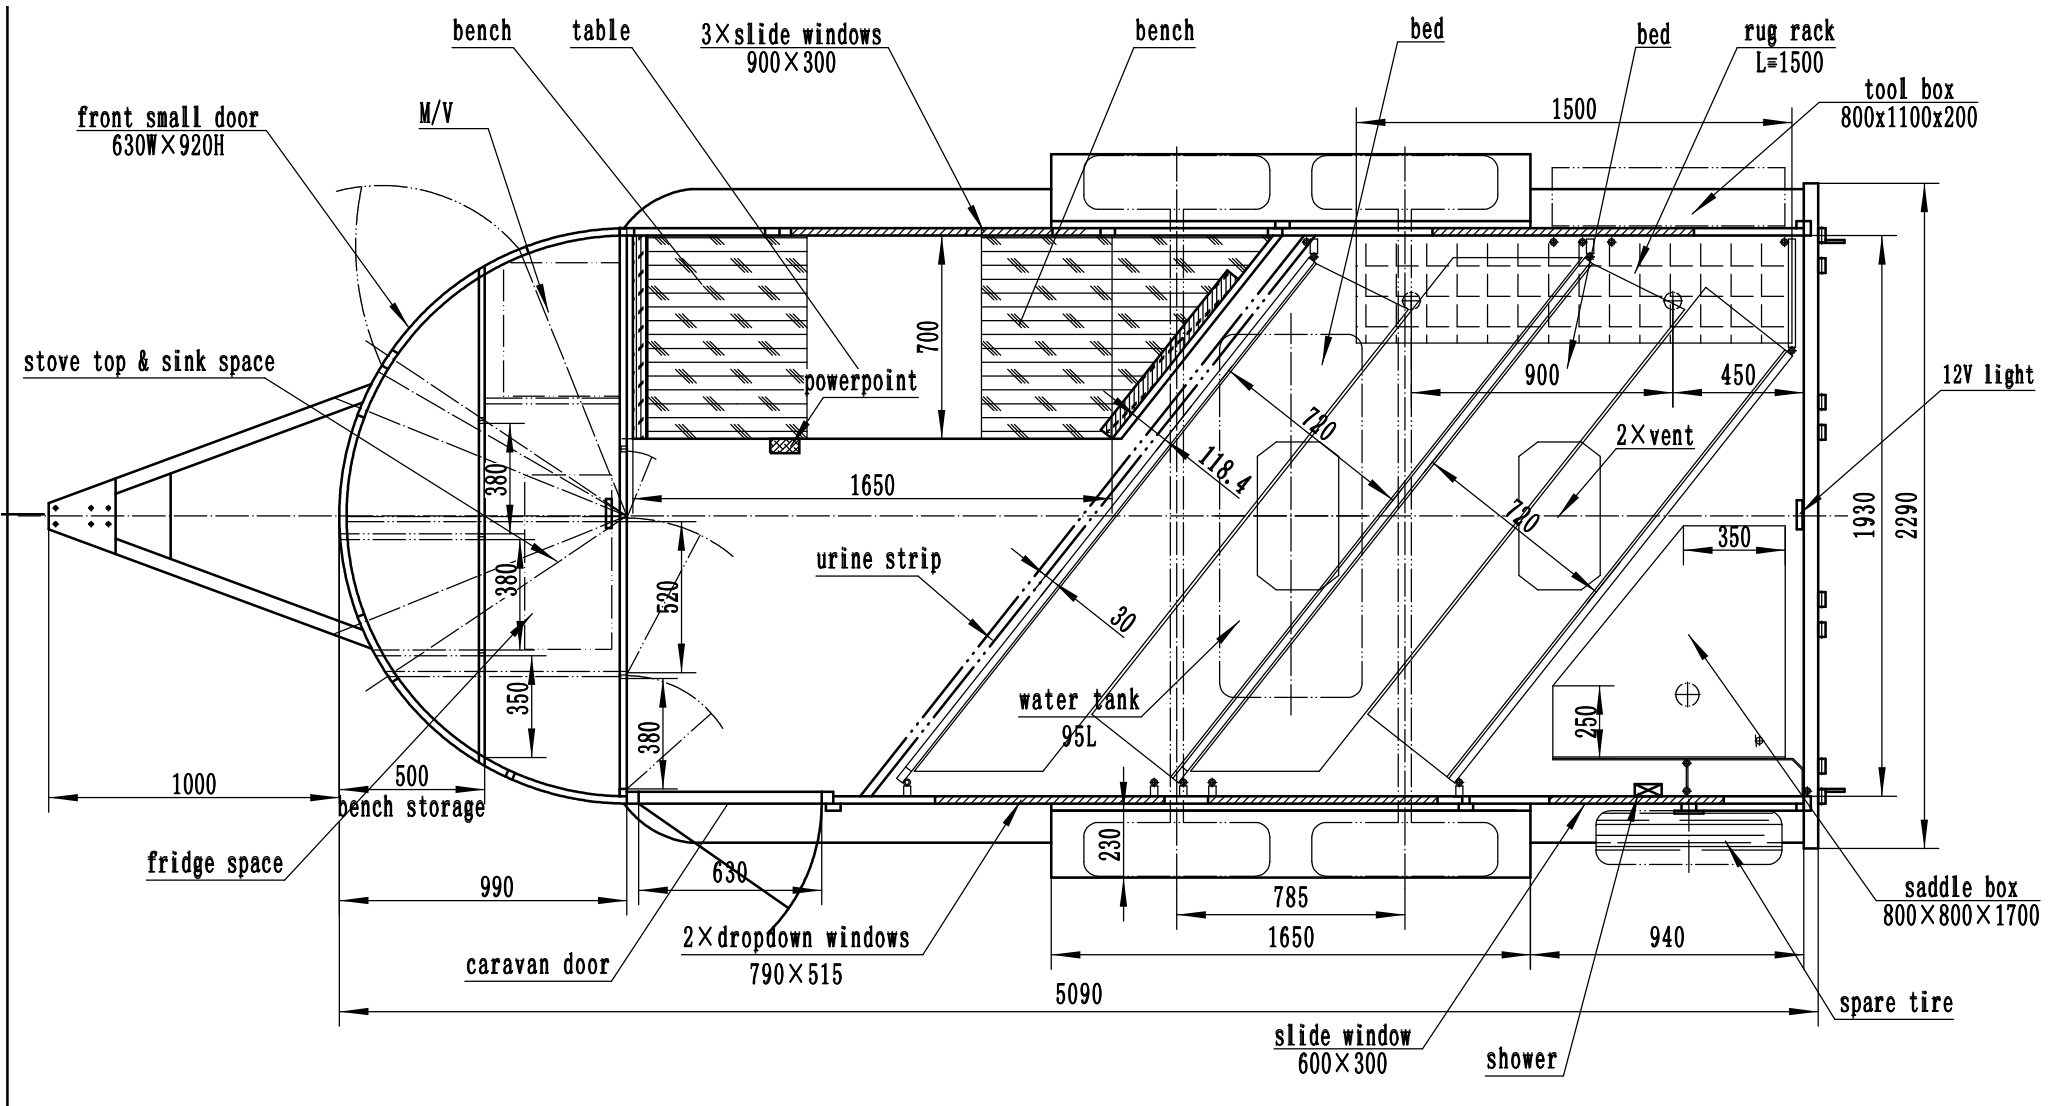

							镀锌材料=Q235A		HORSSEN TRAILER	
标记	处数	分区	更改文件号	签名	年、月、日			LAYOUT		
设计	赵方	2017.4.26	标准化			阶段标记	重量	比例		
审核								1:25		
工艺				批准		共	张	第	张	

JHT. 2HAL. 2788. 01-00

overhead cupboards with outside access door

bed