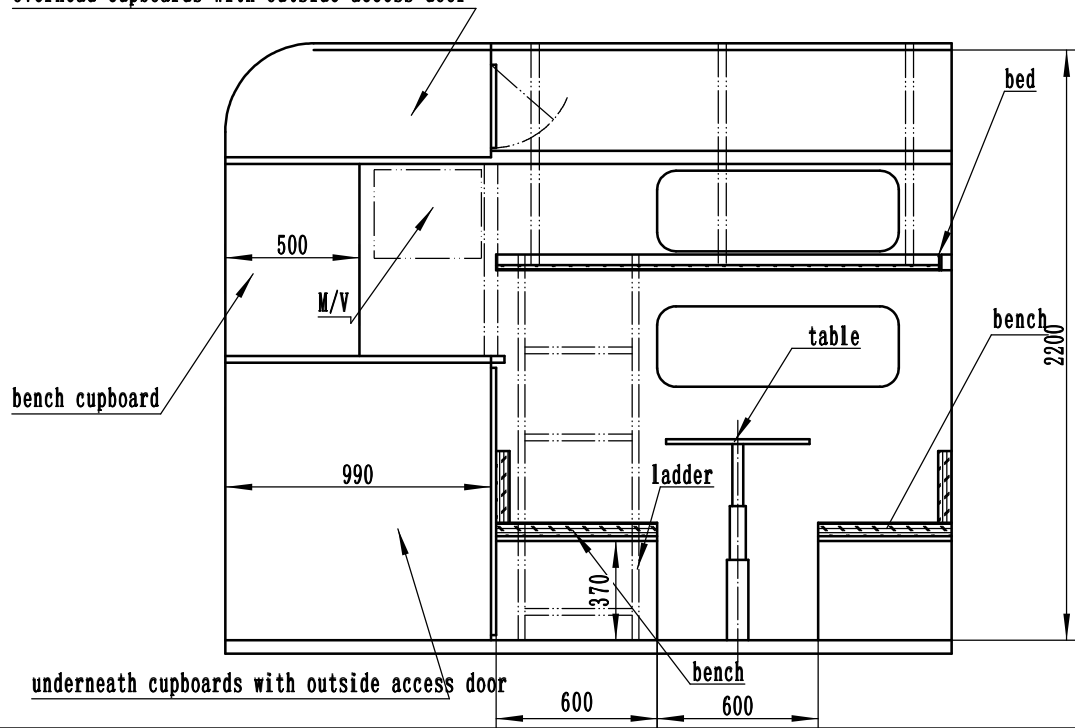

							镀锌材料=Q235A		HORSSEN TRAILER	
标记	处数	分区	更改文件号	签名	年、月、日			LAYOUT		
设计	赵方	2017.4.26	标准化			阶段标记	重量	比例		
审核								1:25		
工艺				批准		共	张	第	张	

JHT. 2HAL. 2788. 01-00

overhead cupboards with outside access door

bed